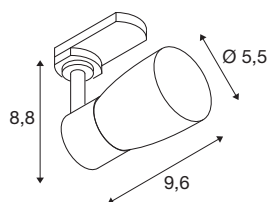

PURI 2.0 Dome

3~ Spot, GU10, 1x max. 6W, schwarz / gold

Die neue und rundum modernisierte PURI 2.0 Produktfamilie beinhaltet Spots und Pendelleuchten für das 1- und 3-Phasen-System sowie Wand- und Deckenaufbauleuchten in vielfältigen Ausführungen und Farben. Durch die Kombination mit den Leuchtschirmen in drei modernen Formen und sechs trendigen Farben gibt es für jedes Interior eine passende PURI 2.0. Und falls Sie eine ganz spezielle Leuchte zusammensetzen möchten, gibt es die PURI 2.0 auch als Mix & Match System. Alle Leuchten werden mit GU10 Leuchtmitteln betrieben.

TECHNISCHE DATEN

Art. Nr.	1008273
Fassung	GU10
Anzahl Fassungen	1
Schwenkbereich	90 °
Horizontaler Drehbereich	350 °
IP Code	IP20
Schlagfestigkeitsklasse	IK 02
Montage	Aufbau
Primäre Nennspannung	220-240V ~50/60 Hz
Schutzklasse	I
Wattage	6 W
minimale Umgebungstemperatur	-20 °C
maximale Umgebungstemperatur	45 °C
Farbe	schwarz/gold
Länge	6.9 cm
Breite	5.5 cm
Höhe	14 cm
Nettogewicht	0.13 kg
Bruttogewicht	0.4 kg