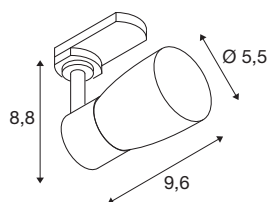

TECHNISCHE DATEN

Art. Nr.	1008274
Fassung	GU10
Anzahl Fassungen	1
Schwenkbereich	90 °
Horizontaler Drehbereich	350 °
IP Code	IP20
Schlagfestigkeitsklasse	IK 02
Montage	Aufbau
Primäre Nennspannung	220-240V ~50/60 Hz
Schutzklasse	I
Wattage	6 W
minimale Umgebungstemperatur	-20 °C
maximale Umgebungstemperatur	45 °C
Farbe	weiss/weiss
Länge	6.9 cm
Breite	5.5 cm
Höhe	14 cm
Nettogewicht	0.13 kg
Bruttogewicht	0.4 kg