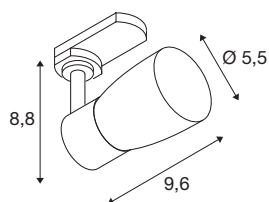

DANE TECHNICZNE

Nr artykułu	1008274
Oprawa	GU10
Liczba opraw	1
Zakres przechyłu	90 °
Zakres obrotu w poziomie	350 °
Kod IP	IP20
Klasa odporności na uderzenia	IK 02
Montaż	Wersja natynkowa
Pierwotne napięcie znamionowe	220-240V ~50/60 Hz
Klasy ochrony	I
Wydajność	6 W
Temperatura otoczenia	-20 °C
Temperatura otoczenia	45 °C
Kolor	biały/biały
Długość	6.9 cm
Szerokość	5.5 cm
Wysokość	14 cm
Waga netto	0.13 kg
Waga brutto	0.4 kg