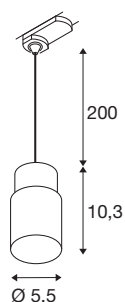

PURI 2.0 Tube

3~ Pendelleuchte, GU10, Pendellänge 200cm, 1x max. 6W, schwarz

Die neue und rundum modernisierte PURI 2.0 Produktfamilie beinhaltet Spots und Pendelleuchten für das 1- und 3-Phasen-System sowie Wand- und Deckenaufbauleuchten in vielfältigen Ausführungen und Farben. Durch die Kombination mit den Leuchtenschirmen in drei modernen Formen und sechs trendigen Farben gibt es für jedes Interieur eine passende PURI 2.0. Und falls Sie eine ganz spezielle Leuchte zusammensetzen möchten, gibt es die PURI 2.0 auch als Mix & Match System. Alle Leuchten werden mit GU10 Leuchtmitteln betrieben.

TECHNISCHE DATEN

Art. Nr.	1008275
Fassung	GU10
Anzahl Fassungen	1
IP Code	IP20
Schlagfestigkeitsklasse	IK 02
Montage	Aufbau
Primäre Nennspannung	220-240V ~50/60 Hz
Schutzklasse	I
Wattage	6 W
minimale Umgebungstemperatur	-20 °C
maximale Umgebungstemperatur	45 °C
Farbe	schwarz/schwarz
Länge	5.5 cm
Breite	5.5 cm
Höhe	10.3 cm
Pendellänge	200 cm
Nettogewicht	0.14 kg
Bruttogewicht	0.4 kg