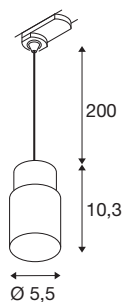

PURI 2.0 Tube

3~ Pendelleuchte, GU10, Pendellänge 200cm, 1x max.
6W, schwarz / gold

Die neue und rundum modernisierte PURI 2.0 Produktfamilie beinhaltet Spots und Pendelleuchten für das 1- und 3-Phasen-System sowie Wand- und Deckenaufbauleuchten in vielfältigen Ausführungen und Farben. Durch die Kombination mit den Leuchtenschirmen in drei modernen Formen und sechs trendigen Farben gibt es für jedes Interieur eine passende PURI 2.0. Und falls Sie eine ganz spezielle Leuchte zusammensetzen möchten, gibt es die PURI 2.0 auch als Mix & Match System. Alle Leuchten werden mit GU10 Leuchtmitteln betrieben.

TECHNISCHE DATEN

Art. Nr.	1008276
Fassung	GU10
Anzahl Fassungen	1
IP Code	IP20
Schlagfestigkeitsklasse	IK 02
Montage	Aufbau
Primäre Nennspannung	220-240V ~50/60 Hz
Schutzklasse	I
Wattage	6 W
minimale Umgebungstemperatur	-20 °C
maximale Umgebungstemperatur	45 °C
Farbe	schwarz/gold
Länge	5.5 cm
Breite	5.5 cm
Höhe	10.3 cm
Pendellänge	200 cm
Nettogewicht	0.14 kg
Bruttogewicht	0.4 kg