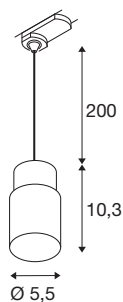

## PURI 2.0 Tube

3~ lampa wisząca, GU10, długość lampy wiszącej 200cm, 1x max. 6W, czarny/złoty

Nowa i całkowicie zmodernizowana rodzina produktów PURI 2.0 obejmuje reflektory i lampy wiszące do systemów 1- i 3-fazowych, a także lampy sufitowe i ścienne w różnorodnych wariantach i kolorach. Dzięki połączeniu z kloszami w trzech nowoczesnych kształtach i sześciu modnych kolorach, dla każdego wnętrza dostępne jest odpowiednie oświetlenie PURI 2.0. A jeśli chcesz stworzyć bardzo specjalną lampę, PURI 2.0 jest również dostępna jako system Mix & Match. Wszystkie lampy działają na żarówki GU10.

## DANE TECHNICZNE

Nr artykułu	1008276
Oprawa	GU10
Liczba opraw	1
Kod IP	IP20
Klasa odporności na uderzenia	IK 02
Montaż	Wersja natynkowa
Pierwotne napięcie znamionowe	220-240V ~50/60 Hz
Klasy ochrony	I
Wydajność	6 W
Temperatura otoczenia	-20 °C
Temperatura otoczenia	45 °C
Kolor	czarny/złoty
Długość	5.5 cm
Szerokość	5.5 cm
Wysokość	10.3 cm
Długość zwisu	200 cm
Waga netto	0.14 kg
Waga brutto	0.4 kg