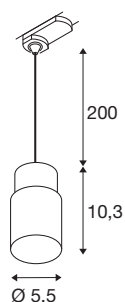

PURI 2.0 Tube

3~ Pendelleuchte, GU10, Pendellänge 200cm, 1x max. 6W, weiß

Die neue und rundum modernisierte PURI 2.0 Produktfamilie beinhaltet Spots und Pendelleuchten für das 1- und 3-Phasen-System sowie Wand- und Deckenaufbauleuchten in vielfältigen Ausführungen und Farben. Durch die Kombination mit den Leuchtenschirmen in drei modernen Formen und sechs trendigen Farben gibt es für jedes Interieur eine passende PURI 2.0. Und falls Sie eine ganz spezielle Leuchte zusammensetzen möchten, gibt es die PURI 2.0 auch als Mix & Match System. Alle Leuchten werden mit GU10 Leuchtmitteln betrieben.

TECHNISCHE DATEN

Art. Nr.	1008277
Fassung	GU10
Anzahl Fassungen	1
IP Code	IP20
Schlagfestigkeitsklasse	IK 02
Montage	Aufbau
Primäre Nennspannung	220-240V ~50/60 Hz
Schutzklasse	I
Wattage	6 W
minimale Umgebungstemperatur	-20 °C
maximale Umgebungstemperatur	45 °C
Farbe	weiss/weiss
Länge	5.5 cm
Breite	5.5 cm
Höhe	10.3 cm
Pendellänge	200 cm
Nettogewicht	0.14 kg
Bruttogewicht	0.4 kg