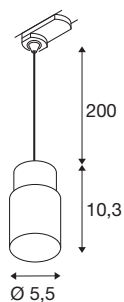

## PURI 2.0 Tube

3~ lampa wisząca, GU10, długość lampy wiszącej 200cm, 1x maks. 6W, biały

Nowa i całkowicie zmodernizowana rodzina produktów PURI 2.0 obejmuje reflektory i lampy wiszące do systemu 1- i 3-fazowego, a także lampy ścienne i sufitowe w różnorodnych wariantach i kolorach. Dzięki połączeniu z kloszami w trzech nowoczesnych kształtach i sześciu modnych kolorach, dla każdego wnętrza dostępne jest odpowiednie oświetlenie PURI 2.0. A jeśli chcesz stworzyć bardzo szczególną lampę, istnieje również system Mix & Match w PURI 2.0. Wszystkie lampy są zasilane żarówkami GU10.

### DANE TECHNICZNE

Nr artykułu	1008277
Oprawa	GU10
Liczba opraw	1
Kod IP	IP20
Klasa odporności na uderzenia	IK 02
Montaż	Wersja natynkowa
Pierwotne napięcie znamionowe	220-240V ~50/60 Hz
Klasy ochrony	I
Wydajność	6 W
Temperatura otoczenia	-20 °C
Temperatura otoczenia	45 °C
Kolor	biały/biały
Długość	5.5 cm
Szerokość	5.5 cm
Wysokość	10.3 cm
Długość zwisu	200 cm
Waga netto	0.14 kg
Waga brutto	0.4 kg