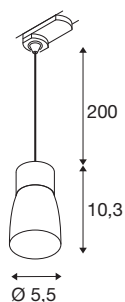

PURI 2.0 Dome

3~ Pendelleuchte, GU10, Pendellänge 200cm, 1x max. 6W, schwarz

Die neue und rundum modernisierte PURI 2.0 Produktfamilie beinhaltet Spots und Pendelleuchten für das 1- und 3-Phasen-System sowie Wand- und Deckenaufbauleuchten in vielfältigen Ausführungen und Farben. Durch die Kombination mit den Leuchtenschirmen in drei modernen Formen und sechs trendigen Farben gibt es für jedes Interieur eine passende PURI 2.0. Und falls Sie eine ganz spezielle Leuchte zusammensetzen möchten, gibt es die PURI 2.0 auch als Mix & Match System. Alle Leuchten werden mit GU10 Leuchtmitteln betrieben.

TECHNISCHE DATEN

Art. Nr.	1008281
Fassung	GU10
Anzahl Fassungen	1
IP Code	IP20
Schlagfestigkeitsklasse	IK 02
Montage	Aufbau
Primäre Nennspannung	220-240V ~50/60 Hz
Schutzklasse	I
Wattage	6 W
minimale Umgebungstemperatur	-20 °C
maximale Umgebungstemperatur	45 °C
Farbe	schwarz/schwarz
Länge	5.5 cm
Breite	5.5 cm
Höhe	10.3 cm
Pendellänge	200 cm
Nettogewicht	0.14 kg
Bruttogewicht	0.4 kg