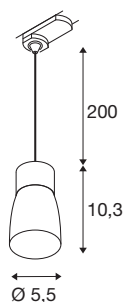

PURI 2.0 Dome

3~ Pendelleuchte, GU10, Pendellänge 200cm, 1x max. 6W, schwarz / gold

Die neue und rundum modernisierte PURI 2.0 Produktfamilie beinhaltet Spots und Pendelleuchten für das 1- und 3-Phasen-System sowie Wand- und Deckenaufbauleuchten in vielfältigen Ausführungen und Farben. Durch die Kombination mit den Leuchtenschirmen in drei modernen Formen und sechs trendigen Farben gibt es für jedes Interieur eine passende PURI 2.0. Und falls Sie eine ganz spezielle Leuchte zusammensetzen möchten, gibt es die PURI 2.0 auch als Mix & Match System. Alle Leuchten werden mit GU10 Leuchtmitteln betrieben.

TECHNISCHE DATEN

Art. Nr.	1008282
Fassung	GU10
Anzahl Fassungen	1
IP Code	IP20
Schlagfestigkeitsklasse	IK 02
Montage	Aufbau
Primäre Nennspannung	220-240V ~50/60 Hz
Schutzklasse	I
Wattage	6 W
minimale Umgebungstemperatur	-20 °C
maximale Umgebungstemperatur	45 °C
Farbe	schwarz/gold
Länge	5.5 cm
Breite	5.5 cm
Höhe	10.3 cm
Pendellänge	200 cm
Nettogewicht	0.14 kg
Bruttogewicht	0.4 kg