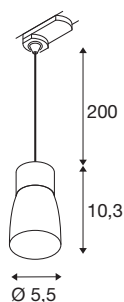

## PURI 2.0 Dome

lampa wisząca 3-, GU10, długość lampy wiszącej 200cm, 1x maks. 6W, czarny/złoty

Nowa i w pełni zmodernizowana rodzina produktów PURI 2.0 obejmuje reflektory i lampy wiszące do systemu 1- i 3-fazowego, a także lampy sufitowe i ścienny w różnorodnych wariantach i kolorach. Dzięki połączeniu z kloszami w trzech nowoczesnych kształtach i sześciu modnych kolorach, dla każdego wnętrza dostępne jest odpowiednie oświetlenie PURI 2.0. A jeśli chcesz stworzyć bardzo specjalną lampę, istnieje także system Mix & Match PURI 2.0. Wszystkie lampy działają na żarówce GU10.

### DANE TECHNICZNE

Nr artykułu	1008282
Oprawa	GU10
Liczba opraw	1
Kod IP	IP20
Klasa odporności na uderzenia	IK 02
Montaż	Wersja natynkowa
Pierwotne napięcie znamionowe	220-240V ~50/60 Hz
Klasy ochrony	I
Wydajność	6 W
Temperatura otoczenia	-20 °C
Temperatura otoczenia	45 °C
Kolor	czarny/złoty
Długość	5.5 cm
Szerokość	5.5 cm
Wysokość	10.3 cm
Długość zwisu	200 cm
Waga netto	0.14 kg
Waga brutto	0.4 kg