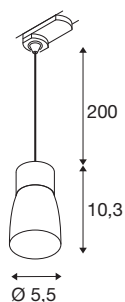

## PURI 2.0 Dome

3~ Pendelleuchte, GU10, Pendellänge 200cm, 1x max. 6W, weiß

Die neue und rundum modernisierte PURI 2.0 Produktfamilie beinhaltet Spots und Pendelleuchten für das 1- und 3-Phasen-System sowie Wand- und Deckenaufbauleuchten in vielfältigen Ausführungen und Farben. Durch die Kombination mit den Leuchtenschirmen in drei modernen Formen und sechs trendigen Farben gibt es für jedes Interieur eine passende PURI 2.0. Und falls Sie eine ganz spezielle Leuchte zusammensetzen möchten, gibt es die PURI 2.0 auch als Mix & Match System. Alle Leuchten werden mit GU10 Leuchtmitteln betrieben.

## TECHNISCHE DATEN

Art. Nr.	1008283
Fassung	GU10
Anzahl Fassungen	1
IP Code	IP20
Schlagfestigkeitsklasse	IK 02
Montage	Aufbau
Primäre Nennspannung	220-240V ~50/60 Hz
Schutzklasse	I
Wattage	6 W
minimale Umgebungstemperatur	-20 °C
maximale Umgebungstemperatur	45 °C
Farbe	weiss/weiss
Länge	5.5 cm
Breite	5.5 cm
Höhe	10.3 cm
Pendellänge	200 cm
Nettogewicht	0.14 kg
Bruttogewicht	0.4 kg