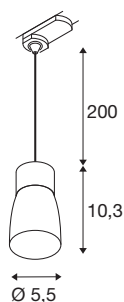

## PURI 2.0 Dome

lampa wisząca 3~, GU10, długość lampy wiszącej 200cm, 1x maks. 6W, biały

Nowa i całkowicie zmodernizowana rodzina produktów PURI 2.0 obejmuje reflektory i lampy wiszące do systemu 1- i 3-fazowego, a także lampy ścienny i sufitowy w różnorodnych wersjach i kolorach. Dzięki połączeniu z kloszami w trzech nowoczesnych kształtach i sześciu modnych kolorach, dla każdego wnętrza dostępne jest odpowiednie oświetlenie PURI 2.0. A jeśli chcesz stworzyć bardzo specjalną lampę, dostępny jest system Mix & Match PURI 2.0. Wszystkie lampy działają z żarówkami GU10.

### DANE TECHNICZNE

Nr artykułu	1008283
Oprawa	GU10
Liczba opraw	1
Kod IP	IP20
Klasa odporności na uderzenia	IK 02
Montaż	Wersja natynkowa
Pierwotne napięcie znamionowe	220-240V ~50/60 Hz
Klasy ochrony	I
Wydajność	6 W
Temperatura otoczenia	-20 °C
Temperatura otoczenia	45 °C
Kolor	biały/biały
Długość	5.5 cm
Szerokość	5.5 cm
Wysokość	10.3 cm
Długość zwisu	200 cm
Waga netto	0.14 kg
Waga brutto	0.4 kg