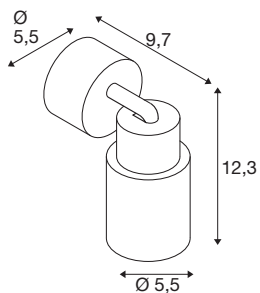

TECHNISCHE DATEN

Art. Nr.	1008284
Fassung	GU10
Anzahl Fassungen	1
Schwenkbereich	90 °
Horizontaler Drehbereich	350 °
IP Code	IP20
Schlagfestigkeitsklasse	IK 02
Montage	Aufbau
Primäre Nennspannung	220-240V ~50/60 Hz
Schutzklasse	I
Wattage	6 W
minimale Umgebungstemperatur	-20 °C
maximale Umgebungstemperatur	45 °C
Farbe	schwarz/schwarz
Höhe	14.8 cm
Durchmesser	5.5 cm
Nettogewicht	0.2 kg
Bruttogewicht	0.4 kg