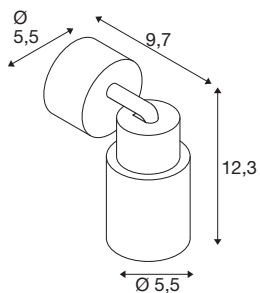

## TECHNISCHE DATEN

Art. Nr.	1008285
Fassung	GU10
Anzahl Fassungen	1
Schwenkbereich	90 °
Horizontaler Drehbereich	350 °
IP Code	IP20
Schlagfestigkeitsklasse	IK 02
Montage	Aufbau
Primäre Nennspannung	220-240V ~50/60 Hz
Schutzklasse	I
Wattage	6 W
minimale Umgebungstemperatur	-20 °C
maximale Umgebungstemperatur	45 °C
Farbe	schwarz/gold
Höhe	14.8 cm
Durchmesser	5.5 cm
Nettogewicht	0.2 kg
Bruttogewicht	0.4 kg