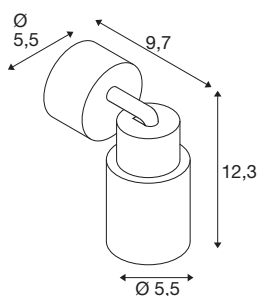

DANE TECHNICZNE

Nr artykułu	1008285
Oprawa	GU10
Liczba opraw	1
Zakres przechyłu	90 °
Zakres obrotu w poziomie	350 °
Kod IP	IP20
Klasa odporności na uderzenia	IK 02
Montaż	Wersja natynkowa
Pierwotne napięcie znamionowe	220-240V ~50/60 Hz
Klasy ochrony	I
Wydajność	6 W
Temperatura otoczenia	-20 °C
Temperatura otoczenia	45 °C
Kolor	czarny/złoty
Wysokość	14.8 cm
średnica	5.5 cm
Waga netto	0.2 kg
Waga brutto	0.4 kg