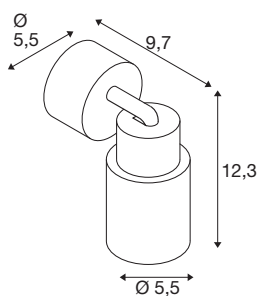

TECHNISCHE DATEN

Art. Nr.	1008287
Fassung	GU10
Anzahl Fassungen	1
Schwenkbereich	90 °
Horizontaler Drehbereich	350 °
IP Code	IP20
Schlagfestigkeitsklasse	IK 02
Montage	Aufbau
Primäre Nennspannung	220-240V ~50/60 Hz
Schutzklasse	I
Wattage	6 W
minimale Umgebungstemperatur	-20 °C
maximale Umgebungstemperatur	45 °C
Farbe	grau/grau
Höhe	14.8 cm
Durchmesser	5.5 cm
Nettogewicht	0.2 kg
Bruttogewicht	0.4 kg