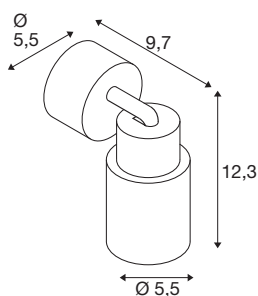

DANE TECHNICZNE

Nr artykułu	1008287
Oprawa	GU10
Liczba opraw	1
Zakres przechyłu	90 °
Zakres obrotu w poziomie	350 °
Kod IP	IP20
Klasa odporności na uderzenia	IK 02
Montaż	Wersja natynkowa
Pierwotne napięcie znamionowe	220-240V ~50/60 Hz
Klasy ochrony	I
Wydajność	6 W
Temperatura otoczenia	-20 °C
Temperatura otoczenia	45 °C
Kolor	szary/szary
Wysokość	14.8 cm
średnica	5.5 cm
Waga netto	0.2 kg
Waga brutto	0.4 kg