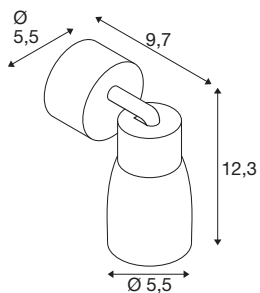

## TECHNISCHE DATEN

Art. Nr.	1008292
Fassung	GU10
Anzahl Fassungen	1
Schwenkbereich	90 °
Horizontaler Drehbereich	350 °
IP Code	IP20
Schlagfestigkeitsklasse	IK 02
Montage	Aufbau
Primäre Nennspannung	220-240V ~50/60 Hz
Schutzklasse	I
Wattage	6 W
minimale Umgebungstemperatur	-20 °C
maximale Umgebungstemperatur	45 °C
Farbe	schwarz/schwarz
Höhe	14.8 cm
Durchmesser	5.5 cm
Nettogewicht	0.2 kg
Bruttogewicht	0.4 kg