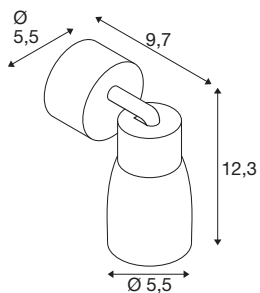

## DANE TECHNICZNE

Nr artykułu	1008292
Oprawa	GU10
Liczba opraw	1
Zakres przechyłu	90 °
Zakres obrotu w poziomie	350 °
Kod IP	IP20
Klasa odporności na uderzenia	IK 02
Montaż	Wersja natynkowa
Pierwotne napięcie znamionowe	220-240V ~50/60 Hz
Klasy ochrony	I
Wydajność	6 W
Temperatura otoczenia	-20 °C
Temperatura otoczenia	45 °C
Kolor	czarny/czarny
Wysokość	14.8 cm
średnica	5.5 cm
Waga netto	0.2 kg
Waga brutto	0.4 kg