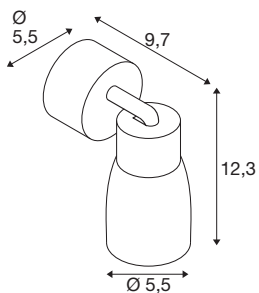

TECHNISCHE DATEN

Art. Nr.	1008293
Fassung	GU10
Anzahl Fassungen	1
Schwenkbereich	90 °
Horizontaler Drehbereich	350 °
IP Code	IP20
Schlagfestigkeitsklasse	IK 02
Montage	Aufbau
Primäre Nennspannung	220-240V ~50/60 Hz
Schutzklasse	I
Wattage	6 W
minimale Umgebungstemperatur	-20 °C
maximale Umgebungstemperatur	45 °C
Farbe	schwarz/gold
Höhe	14.8 cm
Durchmesser	5.5 cm
Nettogewicht	0.2 kg
Bruttogewicht	0.4 kg