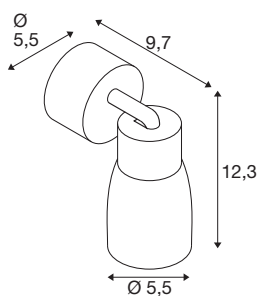

## TECHNISCHE DATEN

Art. Nr.	1008294
Fassung	GU10
Anzahl Fassungen	1
Schwenkbereich	90 °
Horizontaler Drehbereich	350 °
IP Code	IP20
Schlagfestigkeitsklasse	IK 02
Montage	Aufbau
Primäre Nennspannung	220-240V ~50/60 Hz
Schutzklasse	I
Wattage	6 W
minimale Umgebungstemperatur	-20 °C
maximale Umgebungstemperatur	45 °C
Farbe	weiss/weiss
Höhe	14.8 cm
Durchmesser	5.5 cm
Nettogewicht	0.2 kg
Bruttogewicht	0.4 kg