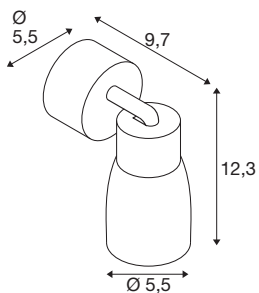

DANE TECHNICZNE

Nr artykułu	1008294
Oprawa	GU10
Liczba opraw	1
Zakres przechyłu	90 °
Zakres obrotu w poziomie	350 °
Kod IP	IP20
Klasa odporności na uderzenia	IK 02
Montaż	Wersja natynkowa
Pierwotne napięcie znamionowe	220-240V ~50/60 Hz
Klasy ochrony	I
Wydajność	6 W
Temperatura otoczenia	-20 °C
Temperatura otoczenia	45 °C
Kolor	biały/biały
Wysokość	14.8 cm
średnica	5.5 cm
Waga netto	0.2 kg
Waga brutto	0.4 kg