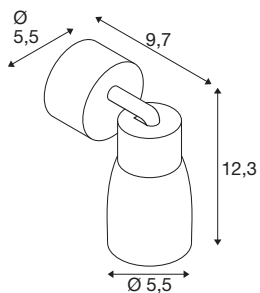

PURI 2.0 Dome

Wand- und Deckenaufbauleuchte, 1x max. 6W GU10, grau

Die neue und rundum modernisierte PURI 2.0 Produktfamilie beinhaltet Spots und Pendelleuchten für das 1- und 3-Phasen-System sowie Wand- und Deckenaufbauleuchten in vielfältigen Ausführungen und Farben. Durch die Kombination mit den Leuchtenschirmen in drei modernen Formen und sechs trendigen Farben gibt es für jedes Interieur eine passende PURI 2.0. Und falls Sie eine ganz spezielle Leuchte zusammensetzen möchten, gibt es die PURI 2.0 auch als Mix & Match System. Alle Leuchten werden mit GU10 Leuchtmitteln betrieben.

TECHNISCHE DATEN

| | |
|------------------------------|--------------------|
| Art. Nr. | 1008295 |
| Fassung | GU10 |
| Anzahl Fassungen | 1 |
| Schwenkbereich | 90 ° |
| Horizontaler Drehbereich | 350 ° |
| IP Code | IP20 |
| Schlagfestigkeitsklasse | IK 02 |
| Montage | Aufbau |
| Primäre Nennspannung | 220-240V ~50/60 Hz |
| Schutzklasse | I |
| Wattage | 6 W |
| minimale Umgebungstemperatur | -20 °C |
| maximale Umgebungstemperatur | 45 °C |
| Farbe | grau/grau |
| Höhe | 14.8 cm |
| Durchmesser | 5.5 cm |
| Nettogewicht | 0.2 kg |
| Bruttogewicht | 0.4 kg |