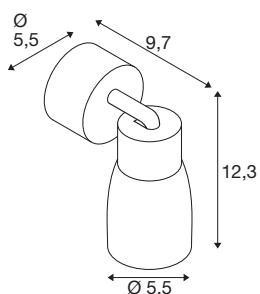

DANE TECHNICZNE

| | |
|-------------------------------|--------------------|
| Nr artykułu | 1008295 |
| Oprawa | GU10 |
| Liczba opraw | 1 |
| Zakres przechyłu | 90 ° |
| Zakres obrotu w poziomie | 350 ° |
| Kod IP | IP20 |
| Klasa odporności na uderzenia | IK 02 |
| Montaż | Wersja natynkowa |
| Pierwotne napięcie znamionowe | 220-240V ~50/60 Hz |
| Klasy ochrony | I |
| Wydajność | 6 W |
| Temperatura otoczenia | -20 °C |
| Temperatura otoczenia | 45 °C |
| Kolor | szary/szary |
| Wysokość | 14.8 cm |
| średnica | 5.5 cm |
| Waga netto | 0.2 kg |
| Waga brutto | 0.4 kg |