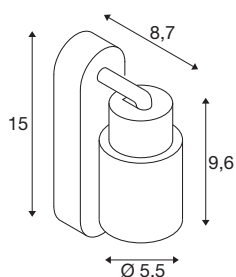

TECHNISCHE DATEN

Art. Nr.	1008296
Fassung	GU10
Anzahl Fassungen	1
Schwenkbereich	90 °
Horizontaler Drehbereich	350 °
IP Code	IP20
Schlagfestigkeitsklasse	IK 02
Montage	Aufbau
Primäre Nennspannung	220-240V ~50/60 Hz
Schutzklasse	I
Wattage	6 W
minimale Umgebungstemperatur	-20 °C
maximale Umgebungstemperatur	45 °C
Farbe	schwarz/schwarz
Länge	15 cm
Höhe	13.8 cm
Tiefe	5.5 cm
Nettogewicht	0.21 kg
Bruttogewicht	0.4 kg