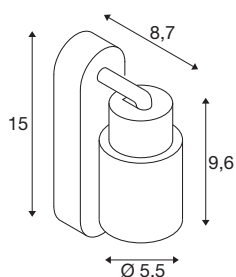

TECHNISCHE DATEN

Art. Nr.	1008297
Fassung	GU10
Anzahl Fassungen	1
Schwenkbereich	90 °
Horizontaler Drehbereich	350 °
IP Code	IP20
Schlagfestigkeitsklasse	IK 02
Montage	Aufbau
Primäre Nennspannung	220-240V ~50/60 Hz
Schutzklasse	I
Wattage	6 W
minimale Umgebungstemperatur	-20 °C
maximale Umgebungstemperatur	45 °C
Farbe	schwarz/gold
Länge	15 cm
Höhe	13.8 cm
Tiefe	5.5 cm
Nettogewicht	0.21 kg
Bruttogewicht	0.4 kg