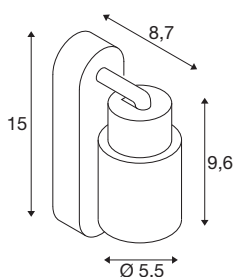

TECHNISCHE DATEN

Art. Nr.	1008298
Fassung	GU10
Anzahl Fassungen	1
Schwenkbereich	90 °
Horizontaler Drehbereich	350 °
IP Code	IP20
Schlagfestigkeitsklasse	IK 02
Montage	Aufbau
Primäre Nennspannung	220-240V ~50/60 Hz
Schutzklasse	I
Wattage	6 W
minimale Umgebungstemperatur	-20 °C
maximale Umgebungstemperatur	45 °C
Farbe	weiss/weiss
Länge	15 cm
Höhe	13.8 cm
Tiefe	5.5 cm
Nettogewicht	0.21 kg
Bruttogewicht	0.4 kg