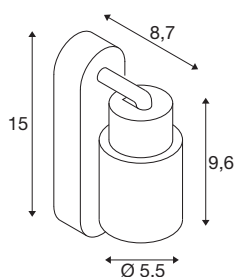

TECHNISCHE DATEN

Art. Nr.	1008299
Fassung	GU10
Anzahl Fassungen	1
Schwenkbereich	90 °
Horizontaler Drehbereich	350 °
IP Code	IP20
Schlagfestigkeitsklasse	IK 02
Montage	Aufbau
Primäre Nennspannung	220-240V ~50/60 Hz
Schutzklasse	I
Wattage	6 W
minimale Umgebungstemperatur	-20 °C
maximale Umgebungstemperatur	45 °C
Farbe	grau/grau
Länge	15 cm
Höhe	13.8 cm
Tiefe	5.5 cm
Nettogewicht	0.21 kg
Bruttogewicht	0.4 kg