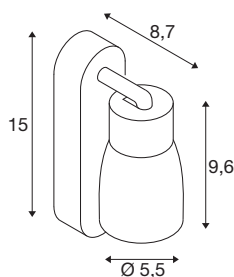

PURI 2.0 Dome

Wand- und Deckenaufbauleuchte, Schalter, rechteckig, 1x max. 6W GU10, schwarz

Die neue und rundum modernisierte PURI 2.0 Produktfamilie beinhaltet Spots und Pendelleuchten für das 1- und 3-Phasen-System sowie Wand- und Deckenaufbauleuchten in vielfältigen Ausführungen und Farben. Durch die Kombination mit den Leuchtenschirmen in drei modernen Formen und sechs trendigen Farben gibt es für jedes Interieur eine passende PURI 2.0. Und falls Sie eine ganz spezielle Leuchte zusammensetzen möchten, gibt es die PURI 2.0 auch als Mix & Match System. Alle Leuchten werden mit GU10 Leuchtmitteln betrieben.

TECHNISCHE DATEN

Art. Nr.	1008304
Fassung	GU10
Anzahl Fassungen	1
Schwenkbereich	90 °
Horizontaler Drehbereich	350 °
IP Code	IP20
Schlagfestigkeitsklasse	IK 02
Montage	Aufbau
Primäre Nennspannung	220-240V ~50/60 Hz
Schutzklasse	I
Wattage	6 W
minimale Umgebungstemperatur	-20 °C
maximale Umgebungstemperatur	45 °C
Farbe	schwarz/schwarz
Länge	15 cm
Höhe	13.8 cm
Tiefe	5.5 cm
Nettogewicht	0.21 kg
Bruttogewicht	0.4 kg