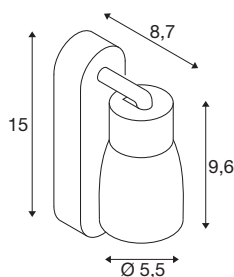

PURI 2.0 Dome

Wand- und Deckenaufbauleuchte, Schalter, rechteckig, 1x max. 6W GU10, schwarz / gold

Die neue und rundum modernisierte PURI 2.0 Produktfamilie beinhaltet Spots und Pendelleuchten für das 1- und 3-Phasen-System sowie Wand- und Deckenaufbauleuchten in vielfältigen Ausführungen und Farben. Durch die Kombination mit den Leuchtenschirmen in drei modernen Formen und sechs trendigen Farben gibt es für jedes Interieur eine passende PURI 2.0. Und falls Sie eine ganz spezielle Leuchte zusammensetzen möchten, gibt es die PURI 2.0 auch als Mix & Match System. Alle Leuchten werden mit GU10 Leuchtmitteln betrieben.

TECHNISCHE DATEN

Art. Nr.	1008305
Fassung	GU10
Anzahl Fassungen	1
Schwenkbereich	90 °
Horizontaler Drehbereich	350 °
IP Code	IP20
Schlagfestigkeitsklasse	IK 02
Montage	Aufbau
Primäre Nennspannung	220-240V ~50/60 Hz
Schutzklasse	I
Wattage	6 W
minimale Umgebungstemperatur	-20 °C
maximale Umgebungstemperatur	45 °C
Farbe	schwarz/gold
Länge	15 cm
Höhe	13.8 cm
Tiefe	5.5 cm
Nettogewicht	0.21 kg
Bruttogewicht	0.4 kg