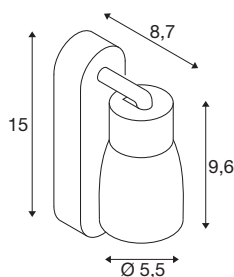

## TECHNISCHE DATEN

Art. Nr.	1008306
Fassung	GU10
Anzahl Fassungen	1
Schwenkbereich	90 °
Horizontaler Drehbereich	350 °
IP Code	IP20
Schlagfestigkeitsklasse	IK 02
Montage	Aufbau
Primäre Nennspannung	220-240V ~50/60 Hz
Schutzklasse	I
Wattage	6 W
minimale Umgebungstemperatur	-20 °C
maximale Umgebungstemperatur	45 °C
Farbe	weiss/weiss
Länge	15 cm
Höhe	13.8 cm
Tiefe	5.5 cm
Nettogewicht	0.21 kg
Bruttogewicht	0.4 kg