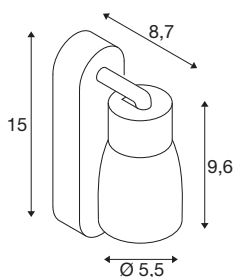

## DANE TECHNICZNE

Nr artykułu	1008306
Oprawa	GU10
Liczba opraw	1
Zakres przechyłu	90 °
Zakres obrotu w poziomie	350 °
Kod IP	IP20
Klasa odporności na uderzenia	IK 02
Montaż	Wersja natynkowa
Pierwotne napięcie znamionowe	220-240V ~50/60 Hz
Klasy ochrony	I
Wydajność	6 W
Temperatura otoczenia	-20 °C
Temperatura otoczenia	45 °C
Kolor	biały/biały
Długość	15 cm
Wysokość	13.8 cm
Głębokość	5.5 cm
Waga netto	0.21 kg
Waga brutto	0.4 kg