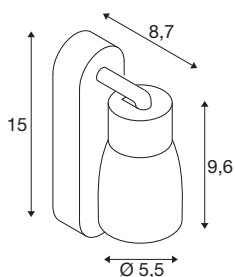

TECHNISCHE DATEN

Art. Nr.	1008307
Fassung	GU10
Anzahl Fassungen	1
Schwenkbereich	90 °
Horizontaler Drehbereich	350 °
IP Code	IP20
Schlagfestigkeitsklasse	IK 02
Montage	Aufbau
Primäre Nennspannung	220-240V ~50/60 Hz
Schutzklasse	I
Wattage	6 W
minimale Umgebungstemperatur	-20 °C
maximale Umgebungstemperatur	45 °C
Farbe	grau/grau
Länge	15 cm
Höhe	13.8 cm
Tiefe	5.5 cm
Nettogewicht	0.21 kg
Bruttogewicht	0.4 kg