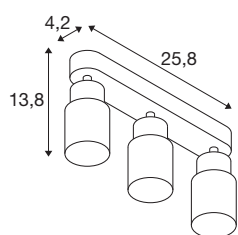

## TECHNISCHE DATEN

Art. Nr.	1008320
Fassung	GU10
Anzahl Fassungen	3
Schwenkbereich	90 °
Horizontaler Drehbereich	350 °
IP Code	IP20
Schlagfestigkeitsklasse	IK 02
Montage	Aufbau
Primäre Nennspannung	220-240V ~50/60 Hz
Schutzklasse	I
Wattage	6 W
minimale Umgebungstemperatur	-20 °C
maximale Umgebungstemperatur	45 °C
Farbe	schwarz/schwarz
Länge	25.8 cm
Breite	5.5 cm
Höhe	13.8 cm
Nettogewicht	0.42 kg
Bruttogewicht	0.6 kg