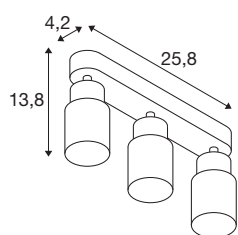

TECHNISCHE DATEN

Art. Nr.	1008321
Fassung	GU10
Anzahl Fassungen	3
Schwenkbereich	90 °
Horizontaler Drehbereich	350 °
IP Code	IP20
Schlagfestigkeitsklasse	IK 02
Montage	Aufbau
Primäre Nennspannung	220-240V ~50/60 Hz
Schutzklasse	I
Wattage	6 W
minimale Umgebungstemperatur	-20 °C
maximale Umgebungstemperatur	45 °C
Farbe	schwarz/gold
Länge	25.8 cm
Breite	5.5 cm
Höhe	13.8 cm
Nettogewicht	0.42 kg
Bruttogewicht	0.6 kg