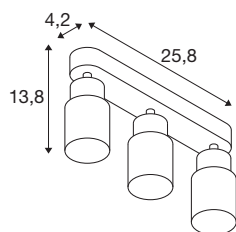

## DANE TECHNICZNE

Nr artykułu	1008321
Oprawa	GU10
Liczba opraw	3
Zakres przechyłu	90 °
Zakres obrotu w poziomie	350 °
Kod IP	IP20
Klasa odporności na uderzenia	IK 02
Montaż	Wersja natynkowa
Pierwotne napięcie znamionowe	220-240V ~50/60 Hz
Klasy ochrony	I
Wydajność	6 W
Temperatura otoczenia	-20 °C
Temperatura otoczenia	45 °C
Kolor	czarny/złoty
Długość	25.8 cm
Szerokość	5.5 cm
Wysokość	13.8 cm
Waga netto	0.42 kg
Waga brutto	0.6 kg