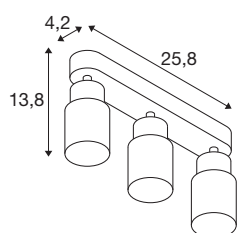

TECHNISCHE DATEN

Art. Nr.	1008322
Fassung	GU10
Anzahl Fassungen	3
Schwenkbereich	90 °
Horizontaler Drehbereich	350 °
IP Code	IP20
Schlagfestigkeitsklasse	IK 02
Montage	Aufbau
Primäre Nennspannung	220-240V ~50/60 Hz
Schutzklasse	I
Wattage	6 W
minimale Umgebungstemperatur	-20 °C
maximale Umgebungstemperatur	45 °C
Farbe	weiss/weiss
Länge	25.8 cm
Breite	5.5 cm
Höhe	13.8 cm
Nettogewicht	0.42 kg
Bruttogewicht	0.6 kg