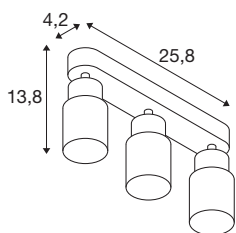

### DANE TECHNICZNE

Nr artykułu	1008322
Oprawa	GU10
Liczba opraw	3
Zakres przechyłu	90 °
Zakres obrotu w poziomie	350 °
Kod IP	IP20
Klasa odporności na uderzenia	IK 02
Montaż	Wersja natynkowa
Pierwotne napięcie znamionowe	220-240V ~50/60 Hz
Klasy ochrony	I
Wydajność	6 W
Temperatura otoczenia	-20 °C
Temperatura otoczenia	45 °C
Kolor	biały/biały
Długość	25.8 cm
Szerokość	5.5 cm
Wysokość	13.8 cm
Waga netto	0.42 kg
Waga brutto	0.6 kg