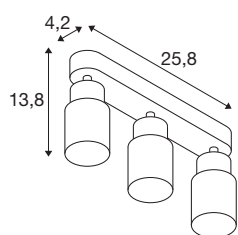

## TECHNISCHE DATEN

Art. Nr.	1008323
Fassung	GU10
Anzahl Fassungen	3
Schwenkbereich	90 °
Horizontaler Drehbereich	350 °
IP Code	IP20
Schlagfestigkeitsklasse	IK 02
Montage	Aufbau
Primäre Nennspannung	220-240V ~50/60 Hz
Schutzklasse	I
Wattage	6 W
minimale Umgebungstemperatur	-20 °C
maximale Umgebungstemperatur	45 °C
Farbe	grau/grau
Länge	25.8 cm
Breite	5.5 cm
Höhe	13.8 cm
Nettogewicht	0.42 kg
Bruttogewicht	0.6 kg