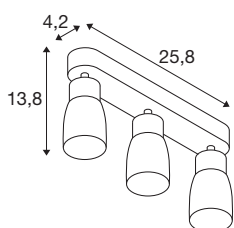

## TECHNISCHE DATEN

Art. Nr.	1008328
Fassung	GU10
Anzahl Fassungen	3
Schwenkbereich	90 °
Horizontaler Drehbereich	350 °
IP Code	IP20
Schlagfestigkeitsklasse	IK 02
Montage	Aufbau
Primäre Nennspannung	220-240V ~50/60 Hz
Schutzklasse	I
Wattage	6 W
minimale Umgebungstemperatur	-20 °C
maximale Umgebungstemperatur	45 °C
Farbe	schwarz/schwarz
Länge	25.8 cm
Breite	5.5 cm
Höhe	13.8 cm
Nettogewicht	0.42 kg
Bruttogewicht	0.6 kg