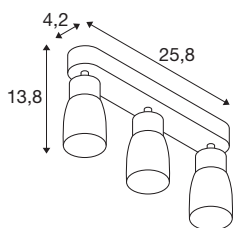

DANE TECHNICZNE

Nr artykułu	1008328
Oprawa	GU10
Liczba opraw	3
Zakres przechyłu	90 °
Zakres obrotu w poziomie	350 °
Kod IP	IP20
Klasa odporności na uderzenia	IK 02
Montaż	Wersja natynkowa
Pierwotne napięcie znamionowe	220-240V ~50/60 Hz
Klasy ochrony	I
Wydajność	6 W
Temperatura otoczenia	-20 °C
Temperatura otoczenia	45 °C
Kolor	czarny/czarny
Długość	25.8 cm
Szerokość	5.5 cm
Wysokość	13.8 cm
Waga netto	0.42 kg
Waga brutto	0.6 kg