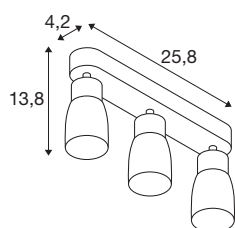

TECHNISCHE DATEN

Art. Nr.	1008329
Fassung	GU10
Anzahl Fassungen	3
Schwenkbereich	90 °
Horizontaler Drehbereich	350 °
IP Code	IP20
Schlagfestigkeitsklasse	IK 02
Montage	Aufbau
Primäre Nennspannung	220-240V ~50/60 Hz
Schutzklasse	I
Wattage	6 W
minimale Umgebungstemperatur	-20 °C
maximale Umgebungstemperatur	45 °C
Farbe	schwarz/gold
Länge	25.8 cm
Breite	5.5 cm
Höhe	13.8 cm
Nettogewicht	0.42 kg
Bruttogewicht	0.6 kg