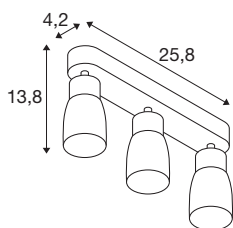

DANE TECHNICZNE

Nr artykułu	1008329
Oprawa	GU10
Liczba opraw	3
Zakres przechyłu	90 °
Zakres obrotu w poziomie	350 °
Kod IP	IP20
Klasa odporności na uderzenia	IK 02
Montaż	Wersja natynkowa
Pierwotne napięcie znamionowe	220-240V ~50/60 Hz
Klasy ochrony	I
Wydajność	6 W
Temperatura otoczenia	-20 °C
Temperatura otoczenia	45 °C
Kolor	czarny/złoty
Długość	25.8 cm
Szerokość	5.5 cm
Wysokość	13.8 cm
Waga netto	0.42 kg
Waga brutto	0.6 kg