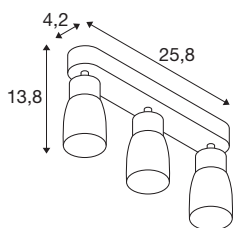

TECHNISCHE DATEN

Art. Nr.	1008330
Fassung	GU10
Anzahl Fassungen	3
Schwenkbereich	90 °
Horizontaler Drehbereich	350 °
IP Code	IP20
Schlagfestigkeitsklasse	IK 02
Montage	Aufbau
Primäre Nennspannung	220-240V ~50/60 Hz
Schutzklasse	I
Wattage	6 W
minimale Umgebungstemperatur	-20 °C
maximale Umgebungstemperatur	45 °C
Farbe	weiss/weiss
Länge	25.8 cm
Breite	5.5 cm
Höhe	13.8 cm
Nettogewicht	0.42 kg
Bruttogewicht	0.6 kg