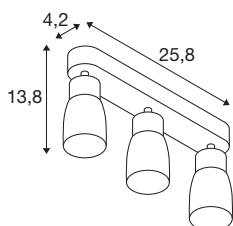

DANE TECHNICZNE

Nr artykułu	1008330
Oprawa	GU10
Liczba opraw	3
Zakres przechyłu	90 °
Zakres obrotu w poziomie	350 °
Kod IP	IP20
Klasa odporności na uderzenia	IK 02
Montaż	Wersja natynkowa
Pierwotne napięcie znamionowe	220-240V ~50/60 Hz
Klasy ochrony	I
Wydajność	6 W
Temperatura otoczenia	-20 °C
Temperatura otoczenia	45 °C
Kolor	biały/biały
Długość	25.8 cm
Szerokość	5.5 cm
Wysokość	13.8 cm
Waga netto	0.42 kg
Waga brutto	0.6 kg