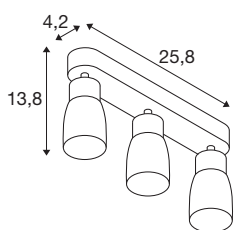

TECHNISCHE DATEN

Art. Nr.	1008331
Fassung	GU10
Anzahl Fassungen	3
Schwenkbereich	90 °
Horizontaler Drehbereich	350 °
IP Code	IP20
Schlagfestigkeitsklasse	IK 02
Montage	Aufbau
Primäre Nennspannung	220-240V ~50/60 Hz
Schutzklasse	I
Wattage	6 W
minimale Umgebungstemperatur	-20 °C
maximale Umgebungstemperatur	45 °C
Farbe	grau/grau
Länge	25.8 cm
Breite	5.5 cm
Höhe	13.8 cm
Nettogewicht	0.42 kg
Bruttogewicht	0.6 kg