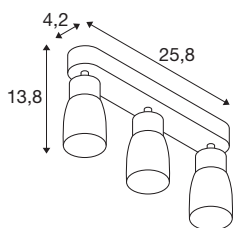

DANE TECHNICZNE

Nr artykułu	1008331
Oprawa	GU10
Liczba opraw	3
Zakres przechyłu	90 °
Zakres obrotu w poziomie	350 °
Kod IP	IP20
Klasa odporności na uderzenia	IK 02
Montaż	Wersja natynkowa
Pierwotne napięcie znamionowe	220-240V ~50/60 Hz
Klasy ochrony	I
Wydajność	6 W
Temperatura otoczenia	-20 °C
Temperatura otoczenia	45 °C
Kolor	szary/szary
Długość	25.8 cm
Szerokość	5.5 cm
Wysokość	13.8 cm
Waga netto	0.42 kg
Waga brutto	0.6 kg