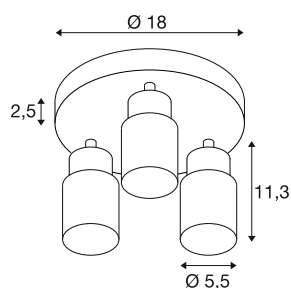

PURI 2.0 Tube

Wand- und Deckenaufbauleuchte, rund, 3 x max. 6W GU10, schwarz / gold

Die neue und rundum modernisierte PURI 2.0 Produktfamilie beinhaltet Spots und Pendelleuchten für das 1- und 3-Phasen-System sowie Wand- und Deckenaufbauleuchten in vielfältigen Ausführungen und Farben. Durch die Kombination mit den Leuchtenschirmen in drei modernen Formen und sechs trendigen Farben gibt es für jedes Interieur eine passende PURI 2.0. Und falls Sie eine ganz spezielle Leuchte zusammensetzen möchten, gibt es die PURI 2.0 auch als Mix & Match System. Alle Leuchten werden mit GU10 Leuchtmitteln betrieben.

TECHNISCHE DATEN

Art. Nr.	1008333
Fassung	GU10
Anzahl Fassungen	3
Schwenkbereich	90 °
Horizontaler Drehbereich	350 °
IP Code	IP20
Schlagfestigkeitsklasse	IK 02
Montage	Aufbau
Primäre Nennspannung	220-240V ~50/60 Hz
Schutzklasse	I
Wattage	6 W
minimale Umgebungstemperatur	-20 °C
maximale Umgebungstemperatur	45 °C
Farbe	schwarz/gold
Höhe	13.8 cm
Durchmesser	18 cm
Nettogewicht	0.53 kg
Bruttogewicht	0.7 kg