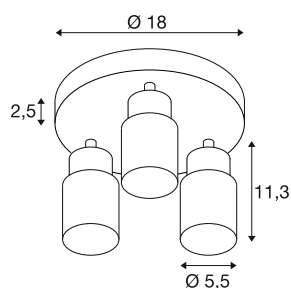

PURI 2.0 Tube

Wand- und Deckenaufbauleuchte, rund, 3 x max. 6W GU10, weiß

Die neue und rundum modernisierte PURI 2.0 Produktfamilie beinhaltet Spots und Pendelleuchten für das 1- und 3-Phasen-System sowie Wand- und Deckenaufbauleuchten in vielfältigen Ausführungen und Farben. Durch die Kombination mit den Leuchtenschirmen in drei modernen Formen und sechs trendigen Farben gibt es für jedes Interieur eine passende PURI 2.0. Und falls Sie eine ganz spezielle Leuchte zusammensetzen möchten, gibt es die PURI 2.0 auch als Mix & Match System. Alle Leuchten werden mit GU10 Leuchtmitteln betrieben.

TECHNISCHE DATEN

Art. Nr.	1008334
Fassung	GU10
Anzahl Fassungen	3
Schwenkbereich	90 °
Horizontaler Drehbereich	350 °
IP Code	IP20
Schlagfestigkeitsklasse	IK 02
Montage	Aufbau
Primäre Nennspannung	220-240V ~50/60 Hz
Schutzklasse	I
Wattage	6 W
minimale Umgebungstemperatur	-20 °C
maximale Umgebungstemperatur	45 °C
Farbe	weiss/weiss
Höhe	13.8 cm
Durchmesser	18 cm
Nettogewicht	0.53 kg
Bruttogewicht	0.7 kg